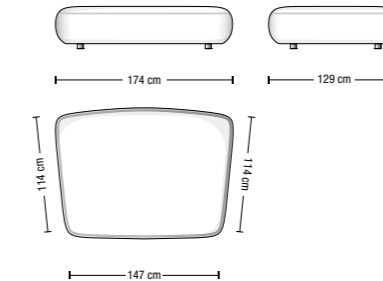

Configurazioni divano ed esempi di disposizioni schienale mobile
Sofa layouts and movable backrest placement examples

Divano da 174 cm
Sofa 174 cm
CV174