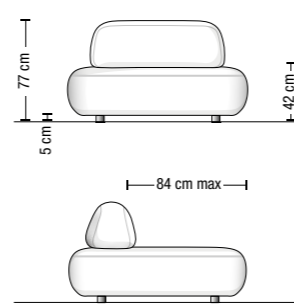

Base: specials half-hidden ABS feet, non-slip rubber allows to join sofa without junction hook.

CURVE

Dimensioni e altezze di seduta
Sitting depth and sofa height

Altezza cuscino schienale
Backrest cushion height