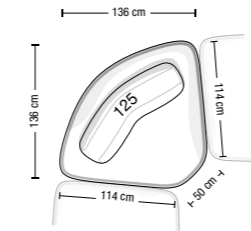

USO ANGOLARE
CORNER USE

Schienali mobili
Movable backrests

Schienale mobile 70
Movable backrest 70
CVM70

Schienale mobile 85
Movable backrest 85
CVM85

Schienale mobile 100
Movable backrest 100
CVM100

Schienale mobile 125B
Movable backrest 125B
CVM125B

Schienale mobile 135B
Movable backrest 135B
CVM135B

Cuscini - Schienali
Backrest cushions

Cuscino schienale
Backrest cushion
CVS

Poggiareni
Lumbar rest
CVP