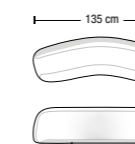

Schienale mobile 135B
Movable backrest 135B
CVM135B