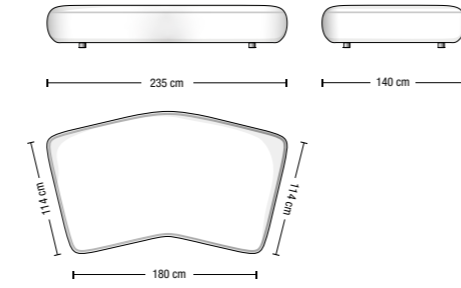

USO INDIPENDENTE
FREE-STANDING USE

USO COMPONIBILE
SECTIONAL USE

USO ANGOLARE O TERMINALE
CORNER OR OPEN-END USE

Divano da 235 cm
Sofa 235 cm
CV 235B

Configurazioni divano ed esempi di disposizioni schienale mobile
Sofa layouts and movable backrest placement examples