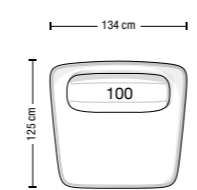

USO INDIPENDENTE
FREE-STANDING USE