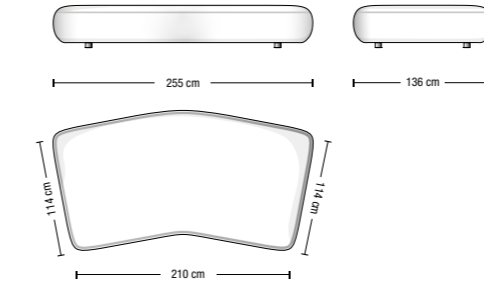

USO INDIPENDENTE
FREE-STANDING USE

USO COMPONIBILE
SECTIONAL USE

USO ANGOLARE O TERMINALE
CORNER OR OPEN-END USE

Divano da 255 cm
Sofa 255 cm
CV 255B

Configurazioni divano ed esempi di disposizioni schienale mobile
Sofa layouts and movable backrest placement examples