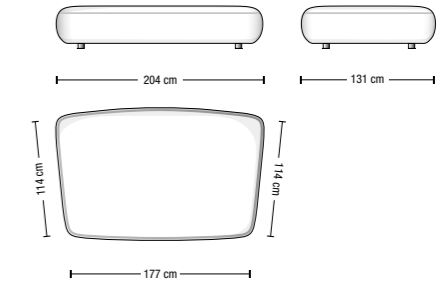

Configurazioni divano ed esempi di disposizioni schienale mobile
Sofa layouts and movable backrest placement examples

Divano da 204 cm
Sofa 204 cm
CV204