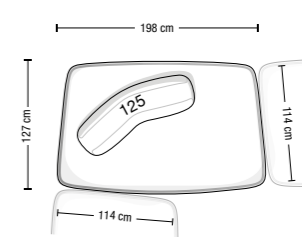

Esempio di disposizioni schienali alternative
Alternatives backrests placement examples

Divano da 204 cm
Sofa 204 cm
CV204

Configurazioni divano ed esempi di disposizioni schienale mobile
Sofa layouts and movable backrest placement examples

USO INDIPENDENTE
FREE-STANDING USE

USO COMPONIBILE
SECTIONAL USE

USO CHAISE-LONGUE
CHAISE-LONGUE USE

USO PENISOLA
OPEN-END USE

USO ANGOLARE
CORNER USE

Sono disponibili misure speciali su richiesta. I disegni a catalogo sono da considerarsi suggerimenti di configurazione: schienali e cuscini sono elementi liberamente abbinabili.