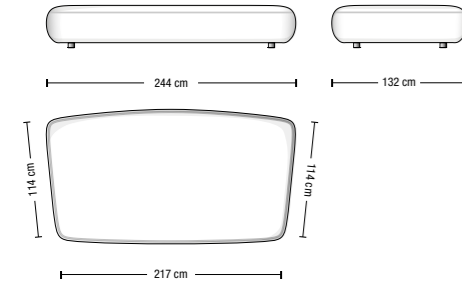

Divano da 244 cm
Sofa 244 cm
CV244