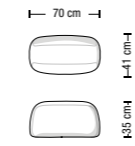

Schienali mobili
Movable backrests

Schienale mobile 70
Movable backrest 70
CVM70