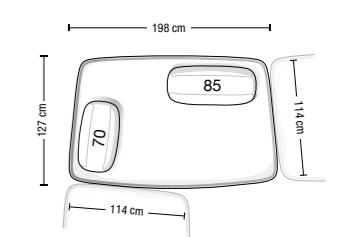

Esempio di disposizioni schienali alternative
Alternatives backrests placement examples

Divano da 204 cm
Sofa 204 cm
CV204

Configurazioni divano ed esempi di disposizioni schienale mobile
Sofa layouts and movable backrest placement examples

USO INDIPENDENTE
FREE-STANDING USE

USO COMPONIBILE
SECTIONAL USE

USO CHAISE-LONGUE
CHAISE-LONGUE USE

USO PENISOLA
OPEN-END USE

USO ANGOLARE
CORNER USE

Sono disponibili misure speciali su richiesta. I disegni a catalogo sono da considerarsi suggerimenti di configurazione: schienali e cuscini sono elementi liberamente abbinabili.