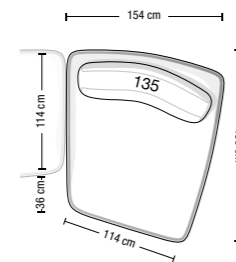

USO CHAISE-LONGUE
CHAISE-LONGUE USE

Divano da 154 cm
Sofa 154 cm
CV 154CLD

Configurazioni divano ed esempi di disposizioni schienale mobile
Sofa layouts and movable backrest placement examples

USO COMPONIBILE
SECTIONAL USE

Esempio di disposizione schienali alternativa
Alternative backrests placement example

USO CHAISE-LONGUE
CHAISE-LONGUE USE

Divano da 136 cm
Sofa 136 cm
CV 136A

Configurazioni divano ed esempi di disposizioni schienale mobile
Sofa layouts and movable backrest placement examples