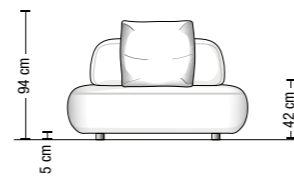

Base: specials half-hidden ABS feet, non-slip rubber allows to join sofa without junction hook.

CURVE

Dimensioni e altezze di seduta
Sitting depth and sofa height

Altezza cuscino schienale
Backrest cushion height