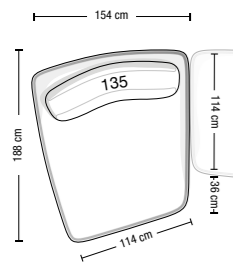

Esempio di disposizione schienali alternativa
Alternative backrests placement example

Esempio di disposizione schienali alternativa
Alternative backrests placement example

Divano da 154 cm
Sofa 154 cm
CV 154CLS

Configurazioni divano ed esempi di disposizioni schienale mobile
Sofa layouts and movable backrest placement examples

USO COMPONIBILE
SECTIONAL USE

Esempio di disposizione schienali alternativa
Alternative backrests placement example

USO CHAISE-LONGUE
CHAISE-LONGUE USE

Divano da 154 cm
Sofa 154 cm
CV 154CLD

Configurazioni divano ed esempi di disposizioni schienale mobile
Sofa layouts and movable backrest placement examples

USO COMPONIBILE
SECTIONAL USE