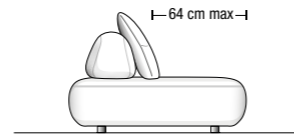

Base: specials half-hidden ABS feet, non-slip rubber allows to join sofa without junction hook.

CURVE

Dimensioni e altezze di seduta
Sitting depth and sofa height

Altezza cuscino schienale
Backrest cushion height