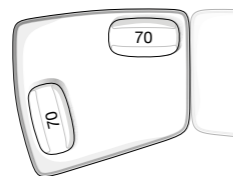

Divano da 154 cm
Sofa 154 cm
CV 154CLS

Configurazioni divano ed esempi di disposizioni schienale mobile
Sofa layouts and movable backrest placement examples

USO COMPONIBILE
SECTIONAL USE

Esempio di disposizione schienali alternativa
Alternative backrests placement example

USO CHAISE-LONGUE
CHAISE-LONGUE USE

Divano da 154 cm
Sofa 154 cm
CV 154CLD

Configurazioni divano ed esempi di disposizioni schienale mobile
Sofa layouts and movable backrest placement examples

USO COMPONIBILE
SECTIONAL USE

Esempio di disposizione schienali alternativa
Alternative backrests placement example

USO CHAISE-LONGUE
CHAISE-LONGUE USE

Divano da 136 cm
Sofa 136 cm
CV 136A

Configurazioni divano ed esempi di disposizioni schienale mobile
Sofa layouts and movable backrest placement examples

USO ANGOLARE
CORNER USE

Schienali mobili
Movable backrests

Schienale mobile 70
Movable backrest 70
CVM70

Schienale mobile 85
Movable backrest 85
CVM85

Schienale mobile 100
Movable backrest 100
CVM100

Schienale mobile 125B
Movable backrest 125B
CVM125B

Schienale mobile 135B
Movable backrest 135B
CVM135B

Cuscini - Schienali
Backrest cushions

Cuscino schienale
Backrest cushion
CVS

Poggiareni
Lumbar rest
CVP