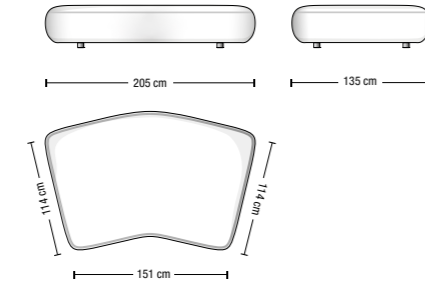

USO INDIPENDENTE
FREE-STANDING USE

USO COMPONIBILE
SECTIONAL USE

USO PENISOLA
OPEN-END USE

Divano da 205 cm
Sofa 205 cm
CV 205B

Configurazioni divano ed esempi di disposizioni schienale mobile
Sofa layouts and movable backrest placement examples