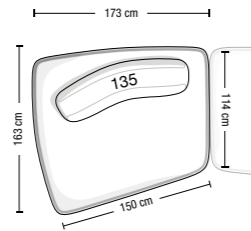

USO CHAISE-LONGUE
CHAISE-LONGUE USE

Divano da 154 cm
Sofa 154 cm
CV 154CLD

Configurazioni divano ed esempi di disposizioni schienale mobile
Sofa layouts and movable backrest placement examples

USO COMPONIBILE
SECTIONAL USE

Esempio di disposizione schienali alternativa
Alternative backrests placement example

USO CHAISE-LONGUE
CHAISE-LONGUE USE

Divano da 136 cm
Sofa 136 cm
CV 136A

Configurazioni divano ed esempi di disposizioni schienale mobile
Sofa layouts and movable backrest placement examples