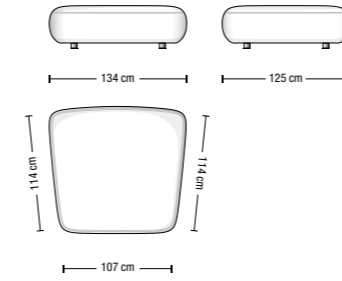

Configurazioni divano ed esempi di disposizioni schienale mobile
Sofa layouts and movable backrest placement examples

Divano da 134 cm
Sofa 134 cm
CV134