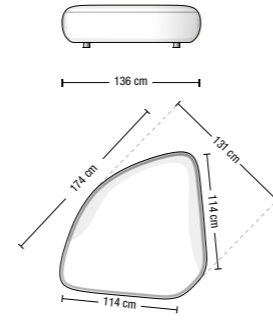

Configurazioni divano ed esempi di disposizioni schienale mobile
Sofa layouts and movable backrest placement examples

USO COMPONIBILE
SECTIONAL USE

Esempio di disposizione schienali alternativa
Alternative backrests placement example

USO CHAISE-LONGUE
CHAISE-LONGUE USE

Divano da 154 cm
Sofa 154 cm
CV 154CLD

Configurazioni divano ed esempi di disposizioni schienale mobile
Sofa layouts and movable backrest placement examples

USO COMPONIBILE
SECTIONAL USE

Esempio di disposizione schienali alternativa
Alternative backrests placement example

USO CHAISE-LONGUE
CHAISE-LONGUE USE

Divano da 136 cm
Sofa 136 cm
CV 136A

Configurazioni divano ed esempi di disposizioni schienale mobile
Sofa layouts and movable backrest placement examples